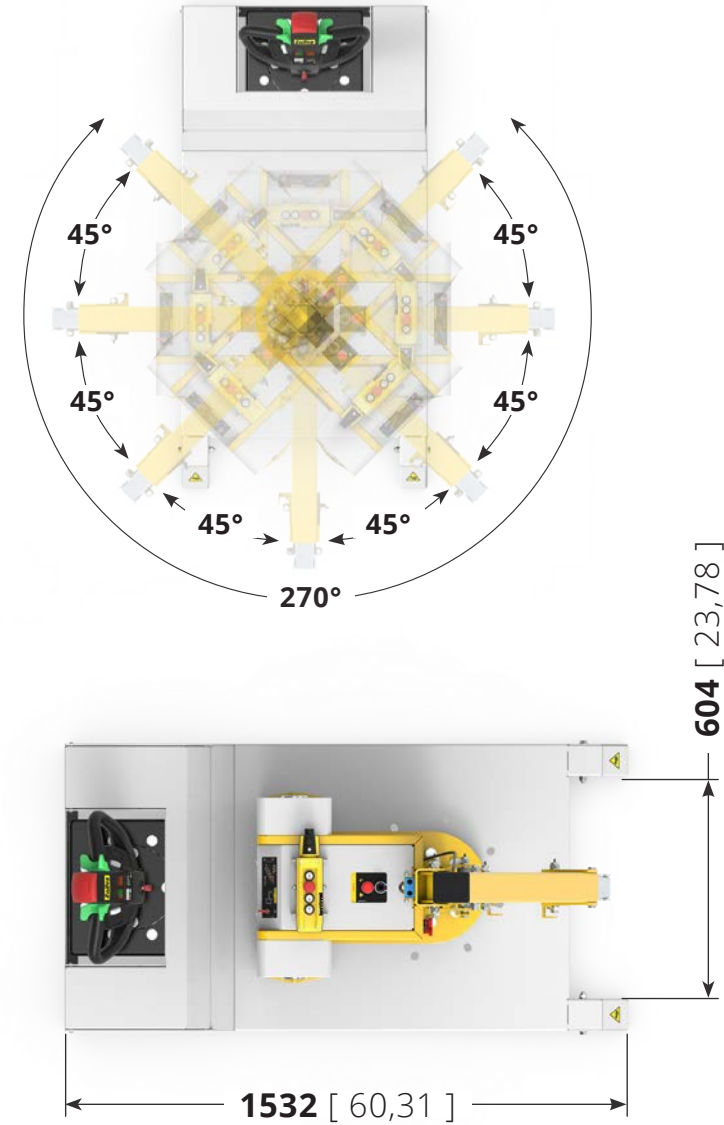

# La Grúa 250 Contrapesada

La mini grúa hidráulica con sistema de elevación hidráulico JL250 de Just Lift es la más versátil del mercado. Nacida para facilitar la elevación de pesos ligeros de hasta 250 kg en pasillos y espacios reducidos. Uno de los puntos fuertes es el acoplamiento de quinta rueda de bolas que hace que el movimiento giratorio de 270° sea fluido y ligero, lo que facilita el transporte de cualquier tipo de producto. La grúa JL250 de Just Lift fue diseñada para agilizar y optimizar todas las operaciones relacionadas con la elevación y la logística, aumentando la productividad y garantizando la máxima seguridad y ergonomía para el operador.

# JL 250

JL120.720

4,0 km/h

250 kg

1.050 mm

- Puede levantar cargas de hasta 250 Kg
- Guía de timón motorizada.
- Mandos de brazo con control de cable.
- Elevación y extensión hidráulicas.
- Sistema antivuelco estándar.
- 100% eléctrico.

👁 Vista Frontal

👁 Vista Lateral

👁 Vista Superior

	<p>TABLE: <b>JL120.720</b></p>	<p>JL 250</p>	<p>Unit: mm [inch]</p>
--	--------------------------------	---------------	------------------------

# Guía Ergonómica

El **cabezal Zallys** ha sido diseñado y construido para hacer más ergonómico el uso del operador, asegurando la comodidad adecuada en uso prolongado durante el turno de trabajo. **Su diseño ergonómico** te permite tener todos los botones de control al alcance de tu mano, la pantalla que indica la carga restante de la batería y la llave para un encendido rápido y cómodo. **La estructura** está hecha de un material resistente en caso de impactos accidentales.