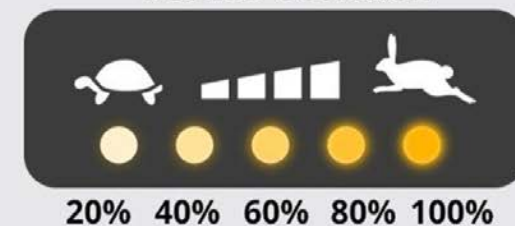

5 SPEED CONTROL