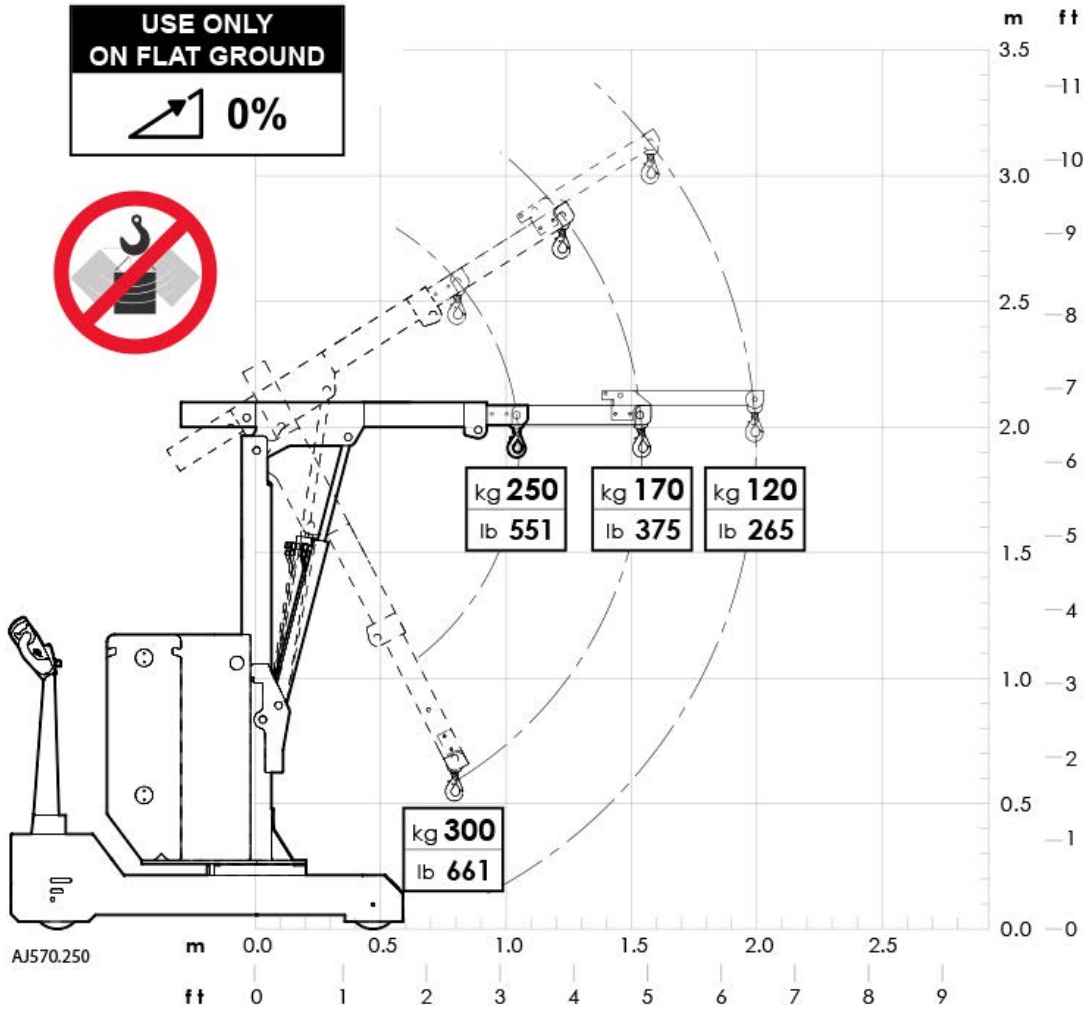

# JL 250

JL120.720

4,0 km/h

250 kg

1.050 mm

- Puede levantar cargas de hasta 250 Kg
- Guía de timón motorizada.
- Mandos de brazo con control de cable.
- Elevación y extensión hidráulicas.
- Sistema antivuelco estándar.
- 100% eléctrico.

👁 Vista Frontal

👁 Vista Lateral

👁 Vista Superior

	<p>TABLE: <b>JL120.720</b></p>	<p>JL 250</p>	<p>Unit: mm [inch]</p>
--	--------------------------------	---------------	------------------------